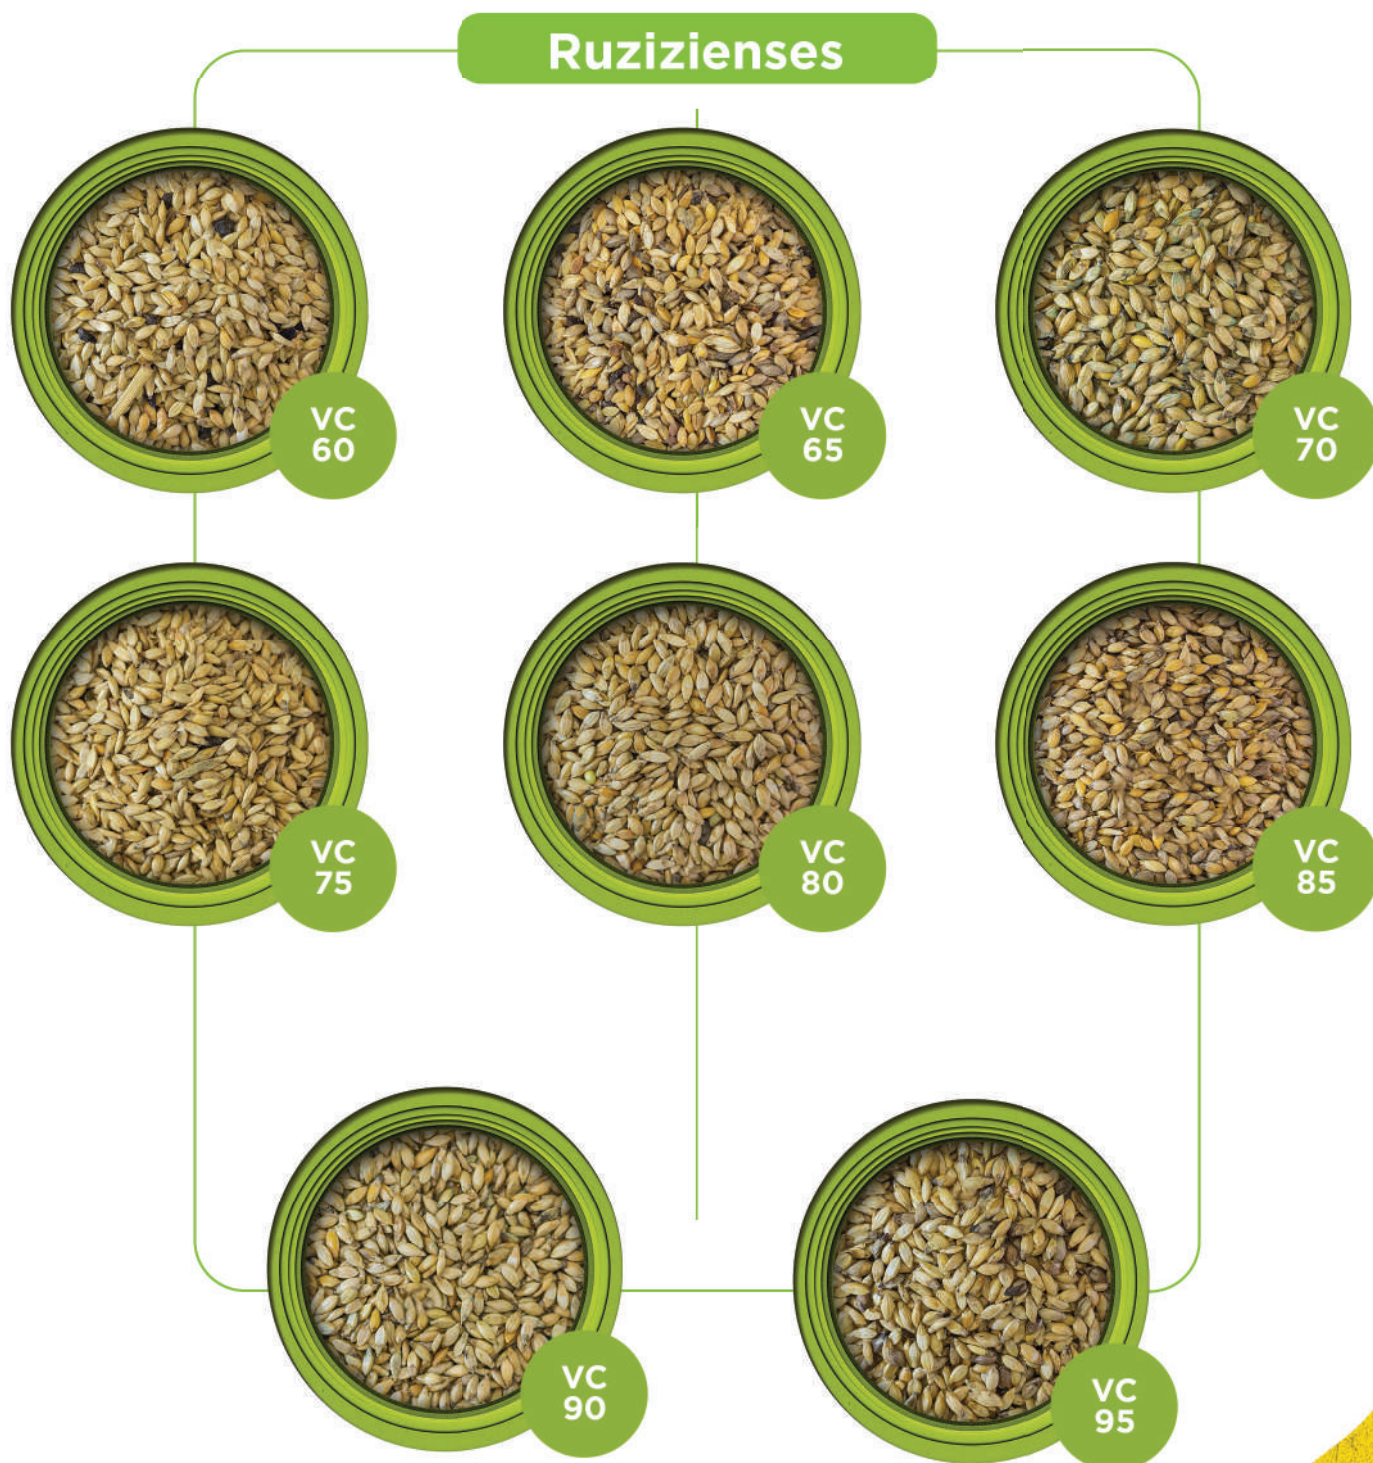

# MOSTRUÁRIO DIGITAL DE 2ª SAFRA

REGIONAL CO NO NE

A ATTO Sementes tem um portfólio completo de 2ª safra pra você ter resultados de primeira.

Veja de perto a pureza e padrão das nossas sementes de híbridos de milho granífero, braquiária, crotalária e ADR 300.

**Quer produzir mais? Escolha sementes de alta performance.**

**QUANDO O MILHO É RISCO,  
O MILHETO É LUCRO.**

**ADRg  
9060**

**ADRg  
9070**

## Marandu

## Xaraés